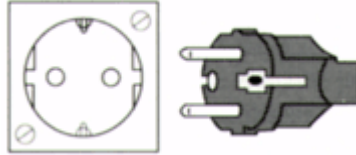

AVAILABLE PLUG TYPES

E-TYPE (e.g. Belgium, France, ...)

F-TYPE (e.g. Germany, Austria, ...)

G-TYPE (e.g. UK, Malta)

L-TYPE (Italy)

J-TYPE (Switzerland)

Country list with plug types!

COUNTRY	VOLTAGE	FREQUENCY	PLUG
Albania	220V	50 Hz	F
Algeria	220V	50 Hz	F
Angola	220V	50 Hz	F
Argentina	220V	50 Hz	F
Austria	230V	50 Hz	F
Azores	220V	50 Hz	F
Bahrain	230V	50 Hz	G
Balearic Islands	220V	50 Hz	F
Bangladesh	220V	50 Hz	G
Belgium	230V	50 Hz	E
Belize	220V	60 Hz	G
Brazil	220V	60 Hz	F
Brunei	240V	50 Hz	G
Bulgaria	220V	50 Hz	F
Burkina Faso	220V	50 Hz	E
Burundi	220V	50 Hz	E
Cambodia	220V	50 Hz	F
Cameroon	220V	50 Hz	E
Cape Verde	220V	50 Hz	F
Central African Republic	220V	50 Hz	F or E
Chad	220V	50Hz	F or E
Channel Islands	240V	50 Hz	G
Chile	220V	50 Hz	F
China	220V	50 Hz	G
Comoros	220V	50 Hz	E
Congo	220V	50 Hz	E
Congo, Dem. Rep. of (former Zaire)	220V	50 Hz	F
Côte d'Ivoire (Ivory Coast)	220V	50 Hz	E
Croatia	220V	50Hz	F
Cuba	220V	60Hz	F
Cyprus	240V	50 Hz	F or G
Czech Republic	230V	50 Hz	E