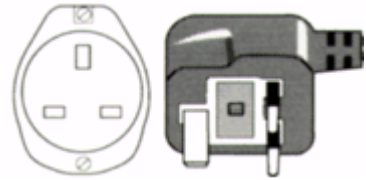

AVAILABLE PLUG TYPES

E-TYPE (e.g. Belgium, France, ...)

F-TYPE (e.g. Germany, Austria, ...)

G-TYPE (e.g. UK, Malta)

L-TYPE (Italy)

J-TYPE (Switzerland)

Country list with plug types!

COUNTRY	VOLTAGE	FREQUENCY	PLUG
Albania	220V	50 Hz	F
Algeria	220V	50 Hz	F
Angola	220V	50 Hz	F
Argentina	220V	50 Hz	F
Austria	230V	50 Hz	F
Azores	220V	50 Hz	F
Bahrain	230V	50 Hz	G
Balearic Islands	220V	50 Hz	F
Bangladesh	220V	50 Hz	G
Belgium	230V	50 Hz	E
Belize	220V	60 Hz	G
Brazil	220V	60 Hz	F
Brunei	240V	50 Hz	G
Bulgaria	220V	50 Hz	F
Burkina Faso	220V	50 Hz	E
Burundi	220V	50 Hz	E
Cambodia	220V	50 Hz	F
Cameroon	220V	50 Hz	E
Cape Verde	220V	50 Hz	F
Central African Republic	220V	50 Hz	F or E
Chad	220V	50Hz	F or E
Channel Islands	240V	50 Hz	G
Chile	220V	50 Hz	F
China	220V	50 Hz	G
Comoros	220V	50 Hz	E
Congo	220V	50 Hz	E
Congo, Dem. Rep. of (former Zaire)	220V	50 Hz	F
Côte d'Ivoire (Ivory Coast)	220V	50 Hz	E
Croatia	220V	50Hz	F
Cuba	220V	60Hz	F
Cyprus	240V	50 Hz	F or G
Czech Republic	230V	50 Hz	E