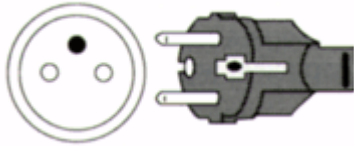

AVAILABLE PLUG TYPES

E-TYPE (e.g. Belgium, France, ...)

F-TYPE (e.g. Germany, Austria, ...)

G-TYPE (e.g. UK, Malta)

L-TYPE (Italy)

J-TYPE (Switzerland)

Country list with plug types!

COUNTRY	VOLTAGE	FREQUENCY	PLUG
Albania	220V	50 Hz	F
Algeria	220V	50 Hz	F
Angola	220V	50 Hz	F
Argentina	220V	50 Hz	F
Austria	230V	50 Hz	F
Azores	220V	50 Hz	F
Bahrain	230V	50 Hz	G
Balearic Islands	220V	50 Hz	F
Bangladesh	220V	50 Hz	G
Belgium	230V	50 Hz	E
Belize	220V	60 Hz	G
Brazil	220V	60 Hz	F
Brunei	240V	50 Hz	G
Bulgaria	220V	50 Hz	F
Burkina Faso	220V	50 Hz	E
Burundi	220V	50 Hz	E
Cambodia	220V	50 Hz	F
Cameroon	220V	50 Hz	E
Cape Verde	220V	50 Hz	F
Central African Republic	220V	50 Hz	F or E
Chad	220V	50Hz	F or E
Channel Islands	240V	50 Hz	G
Chile	220V	50 Hz	F
China	220V	50 Hz	G
Comoros	220V	50 Hz	E
Congo	220V	50 Hz	E
Congo, Dem. Rep. of (former Zaire)	220V	50 Hz	F
Côte d'Ivoire (Ivory Coast)	220V	50 Hz	E
Croatia	220V	50Hz	F
Cuba	220V	60Hz	F
Cyprus	240V	50 Hz	F or G
Czech Republic	230V	50 Hz	E