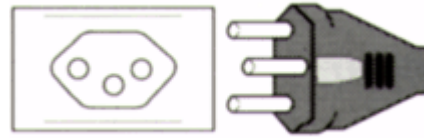

AVAILABLE PLUG TYPES

E-TYPE (e.g. Belgium, France, ...)

F-TYPE (e.g. Germany, Austria, ...)

G-TYPE (e.g. UK, Malta)

L-TYPE (Italy)

J-TYPE (Switzerland)

Country list with plug types!

COUNTRY	VOLTAGE	FREQUENCY	PLUG
Albania	220V	50 Hz	F
Algeria	220V	50 Hz	F
Angola	220V	50 Hz	F
Argentina	220V	50 Hz	F
Austria	230V	50 Hz	F
Azores	220V	50 Hz	F
Bahrain	230V	50 Hz	G
Balearic Islands	220V	50 Hz	F
Bangladesh	220V	50 Hz	G
Belgium	230V	50 Hz	E
Belize	220V	60 Hz	G
Brazil	220V	60 Hz	F
Brunei	240V	50 Hz	G
Bulgaria	220V	50 Hz	F
Burkina Faso	220V	50 Hz	E
Burundi	220V	50 Hz	E
Cambodia	220V	50 Hz	F
Cameroon	220V	50 Hz	E
Cape Verde	220V	50 Hz	F
Central African Republic	220V	50 Hz	F or E
Chad	220V	50Hz	F or E
Channel Islands	240V	50 Hz	G
Chile	220V	50 Hz	F
China	220V	50 Hz	G
Comoros	220V	50 Hz	E
Congo	220V	50 Hz	E
Congo, Dem. Rep. of (former Zaire)	220V	50 Hz	F
Côte d'Ivoire (Ivory Coast)	220V	50 Hz	E
Croatia	220V	50Hz	F
Cuba	220V	60Hz	F
Cyprus	240V	50 Hz	F or G
Czech Republic	230V	50 Hz	E