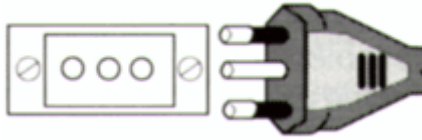

AVAILABLE PLUG TYPES

E-TYPE (e.g. Belgium, France, ...)

F-TYPE (e.g. Germany, Austria, ...)

G-TYPE (e.g. UK, Malta)

L-TYPE (Italy)

J-TYPE (Switzerland)

Country list with plug types!

COUNTRY	VOLTAGE	FREQUENCY	PLUG
Albania	220V	50 Hz	F
Algeria	220V	50 Hz	F
Angola	220V	50 Hz	F
Argentina	220V	50 Hz	F
Austria	230V	50 Hz	F
Azores	220V	50 Hz	F
Bahrain	230V	50 Hz	G
Balearic Islands	220V	50 Hz	F
Bangladesh	220V	50 Hz	G
Belgium	230V	50 Hz	E
Belize	220V	60 Hz	G
Brazil	220V	60 Hz	F
Brunei	240V	50 Hz	G
Bulgaria	220V	50 Hz	F
Burkina Faso	220V	50 Hz	E
Burundi	220V	50 Hz	E
Cambodia	220V	50 Hz	F
Cameroon	220V	50 Hz	E
Cape Verde	220V	50 Hz	F
Central African Republic	220V	50 Hz	F or E
Chad	220V	50Hz	F or E
Channel Islands	240V	50 Hz	G
Chile	220V	50 Hz	F
China	220V	50 Hz	G
Comoros	220V	50 Hz	E
Congo	220V	50 Hz	E
Congo, Dem. Rep. of (former Zaire)	220V	50 Hz	F
Côte d'Ivoire (Ivory Coast)	220V	50 Hz	E
Croatia	220V	50Hz	F
Cuba	220V	60Hz	F
Cyprus	240V	50 Hz	F or G
Czech Republic	230V	50 Hz	E